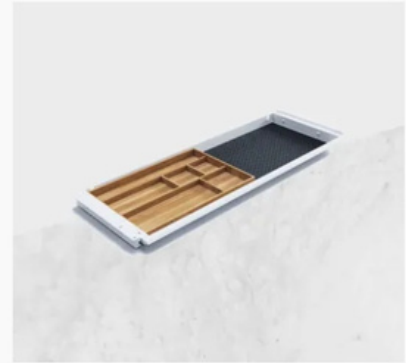

LUXY BUREASTOEL POP
Maatwerk, zwart

LUXY SMARTBACK ZWART
Flexibele rugleuning, koudschuim, zwart

VIASIT TORO DIRECTIESTOEL
Viasit

Bureaustoelen

BAMBOO LADE (LAAG)
Bamboo, laag model

WITTE LAGE LADE (SMALL)
Witte lade, laag model