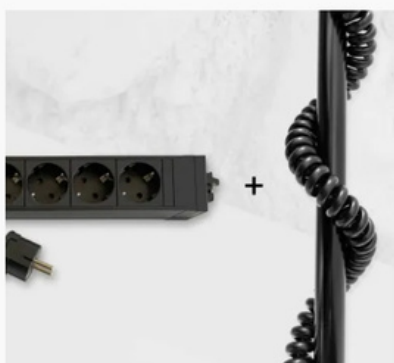

COMBI SPIRAALSNOER STEKKERDOOS EN MONTAGE

Combi spiraalsnoer stekkerdoos en montage